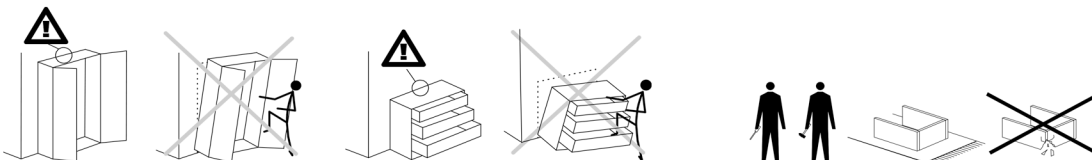

Royal

S3D

A1 x40 Ø8x35mm	B1 x20 Ø5x38mm	C1 x20 Ø15x12mm	D4 x2 L=464mm	E1 x8 Ø5x16mm
E6 x4 Ø8x35mm	G1 x84 26mm	G3 x22 22x10mm	J6 x20 Ø21mm	T4 x2 75x28x16 mm
U7 x3 118x22mm	W2 x26 Ø3,5x16mm	X3 x6 M4x22mm	Y1 x6 Ø8x1,5mm	Y5 x12 Ø15x20mm
Z1 x9 50x40, H=2	Z3 x6 Ø35, ZK0	Z4 x3 Ø35mm, ZK9		

Nr	L[mm]	W[mm]	H[mm]	PCS	BOX
004	1802	495	18	2	2/3
023	1802	495	18	1	2/3
106	1860	580	15	1	1/3
107	1860	580	15	1	1/3
108	1860	580	15	1	1/3
109	1860	580	15	1	1/3
209	1570	625	72	1	3/3
210	1537	608,5	86	1	3/3
304	485	580	15	1	1/3
305	485	560	15	2	1/3
503	1895	497	2,5	2	1/3
504	1895	500	2,5	1	1/3