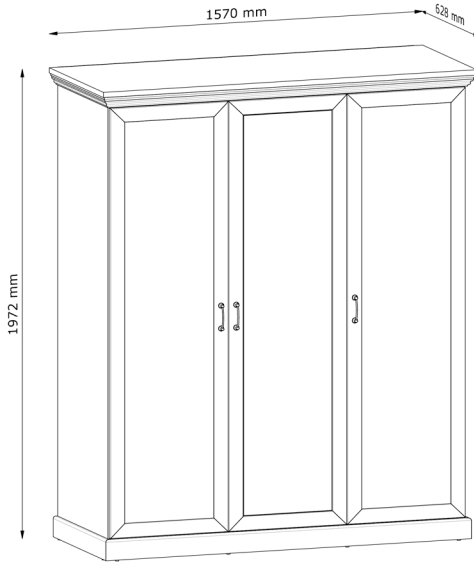

Royal

S3D

A1 x40 Ø8x35mm	B1 x20 Ø5x38mm	C1 x20 Ø15x12mm	D4 x2 L=464mm	E1 x8 Ø5x16mm
E6 x4 Ø8x35mm	G1 x84 26mm	G3 x22 22x10mm	J6 x20 Ø21mm	T4 x2 75x28x16 mm
U7 x3 118x22mm	W2 x26 Ø3,5x16mm	X3 x6 M4x22mm	Y1 x6 Ø8x1,5mm	Y5 x12 Ø15x20mm
Z1 x9 50x40, H=2	Z3 x6 Ø35, ZK0	Z4 x3 Ø35mm, ZK9		

Nr	L[mm]	W[mm]	H[mm]	PCS	BOX
004	1802	495	18	2	2/3
023	1802	495	18	1	2/3
106	1860	580	15	1	1/3
107	1860	580	15	1	1/3
108	1860	580	15	1	1/3
109	1860	580	15	1	1/3
209	1570	625	72	1	3/3
210	1537	608,5	86	1	3/3
304	485	580	15	1	1/3
305	485	560	15	2	1/3
503	1895	497	2,5	2	1/3
504	1895	500	2,5	1	1/3

C1 x 4

Ø15x12mm

Z1 x 3

50x40, H=2

107

C1

A1

Z1

7

A1 x 8

Ø8x35mm

C1 x 4

Ø15x12mm

Z1 x 3

50x40, H=2

106