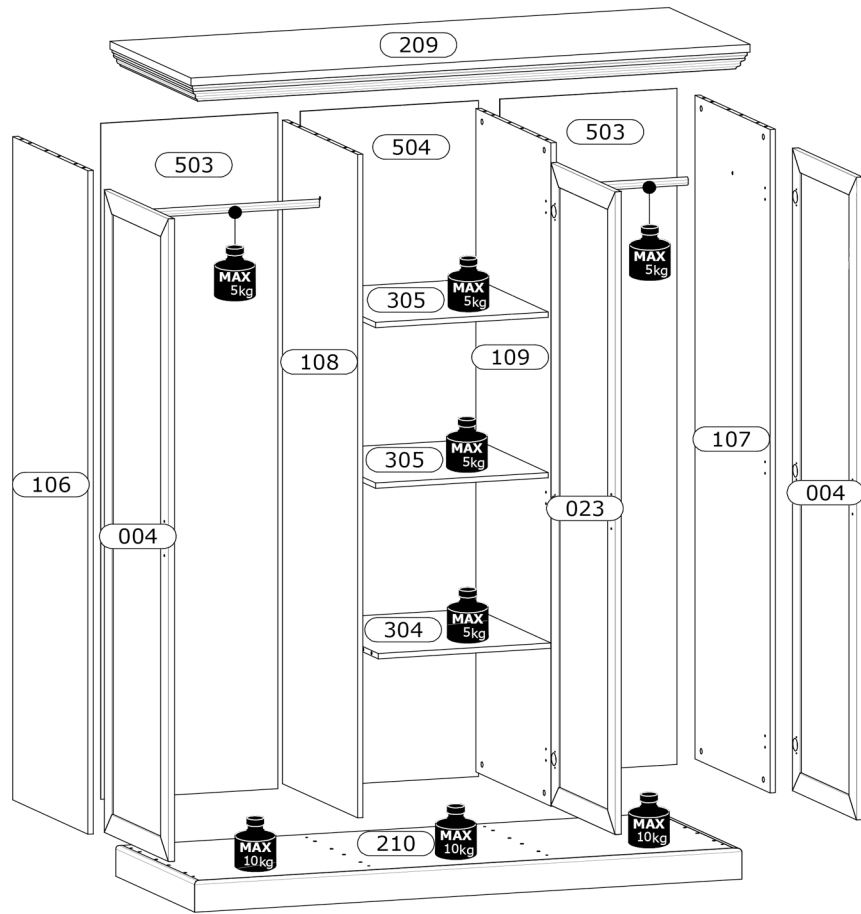

Royal

S3D

A1 x40 Ø8x35mm	B1 x20 Ø5x38mm	C1 x20 Ø15x12mm	D4 x2 L=464mm	E1 x8 Ø5x16mm
E6 x4 Ø8x35mm	G1 x84 26mm	G3 x22 22x10mm	J6 x20 Ø21mm	T4 x2 75x28x16 mm
U7 x3 118x22mm	W2 x26 Ø3,5x16mm	X3 x6 M4x22mm	Y1 x6 Ø8x1,5mm	Y5 x12 Ø15x20mm
Z1 x9 50x40, H=2	Z3 x6 Ø35, ZK0	Z4 x3 Ø35mm, ZK9		

Nr	L[mm]	W[mm]	H[mm]	PCS	BOX
004	1802	495	18	2	2/3
023	1802	495	18	1	2/3
106	1860	580	15	1	1/3
107	1860	580	15	1	1/3
108	1860	580	15	1	1/3
109	1860	580	15	1	1/3
209	1570	625	72	1	3/3
210	1537	608,5	86	1	3/3
304	485	580	15	1	1/3
305	485	560	15	2	1/3
503	1895	497	2,5	2	1/3
504	1895	500	2,5	1	1/3

C1 x 4

Ø15x12mm

Z1 x 3

50x40, H=2

107

C1

A1

Z1

7

A1 x 8

Ø8x35mm

C1 x 4

Ø15x12mm

Z1 x 3

50x40, H=2

106